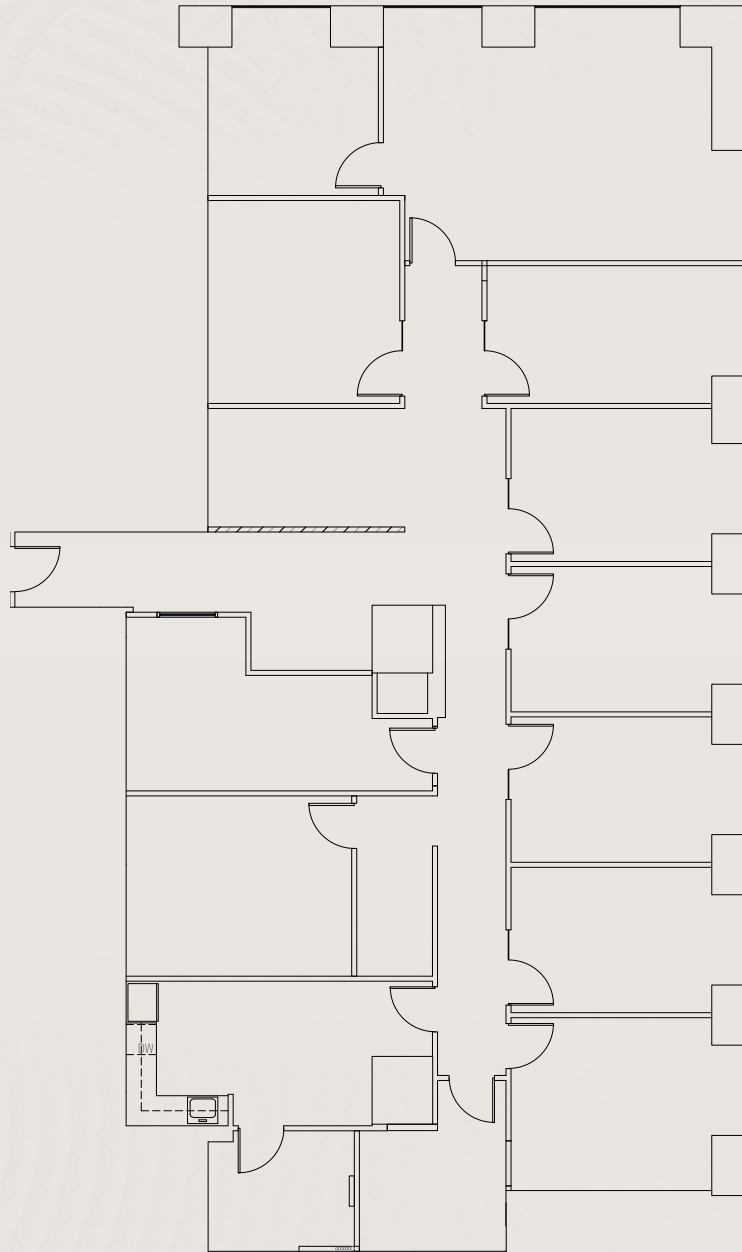

**737 NORTH MICHIGAN**

**SUITE 1520**

3,788 RSF

**FOR MORE  
INFORMATION, CONTACT:**

**MICHAEL KAZMIERCZAK**  
+1 312 861 7899  
michael.kazmierczak@cbre.com

**LAUREN HEDSTROM**  
+1 312 861 7880  
lauren.hedstrom@cbre.com

**KEYPLAN**