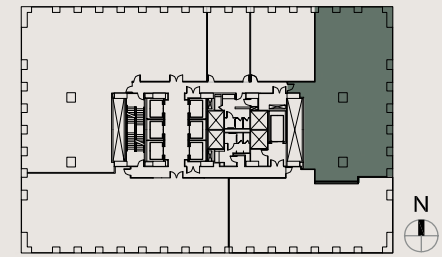

**737 NORTH MICHIGAN**

**SUITE 1520**

3,788 RSF

**FOR MORE  
INFORMATION, CONTACT:**

**MICHAEL KAZMIERCZAK**  
+1 312 861 7899  
michael.kazmierczak@cbre.com

**LAUREN HEDSTROM**  
+1 312 861 7880  
lauren.hedstrom@cbre.com

**KEYPLAN**