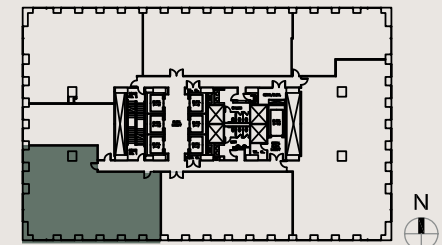

737 NORTH MICHIGAN

SUITE 2040

3,009 RSF

**FOR MORE
INFORMATION, CONTACT:**

MICHAEL KAZMIERCZAK
+1 312 861 7899
michael.kazmierczak@cbre.com

LAUREN HEDSTROM
+1 312 861 7880
lauren.hedstrom@cbre.com

KEYPLAN