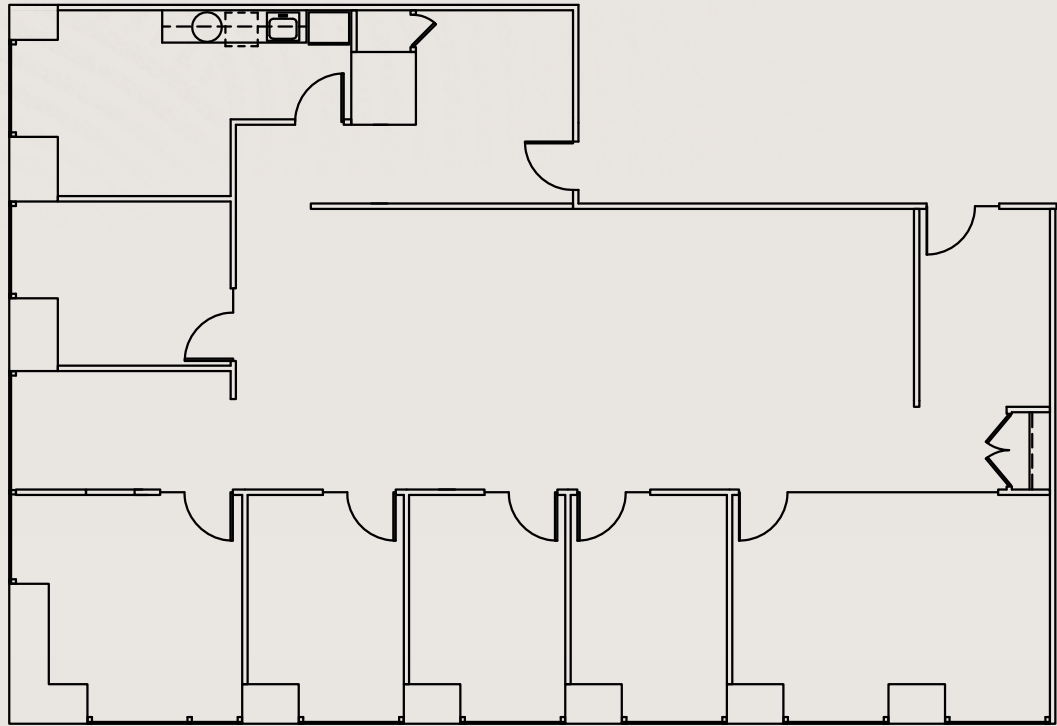

737 NORTH MICHIGAN

SUITE 2040

3,009 RSF

**FOR MORE
INFORMATION, CONTACT:**

MICHAEL KAZMIERCZAK
+1 312 861 7899
michael.kazmierczak@cbre.com

LAUREN HEDSTROM
+1 312 861 7880
lauren.hedstrom@cbre.com

KEYPLAN