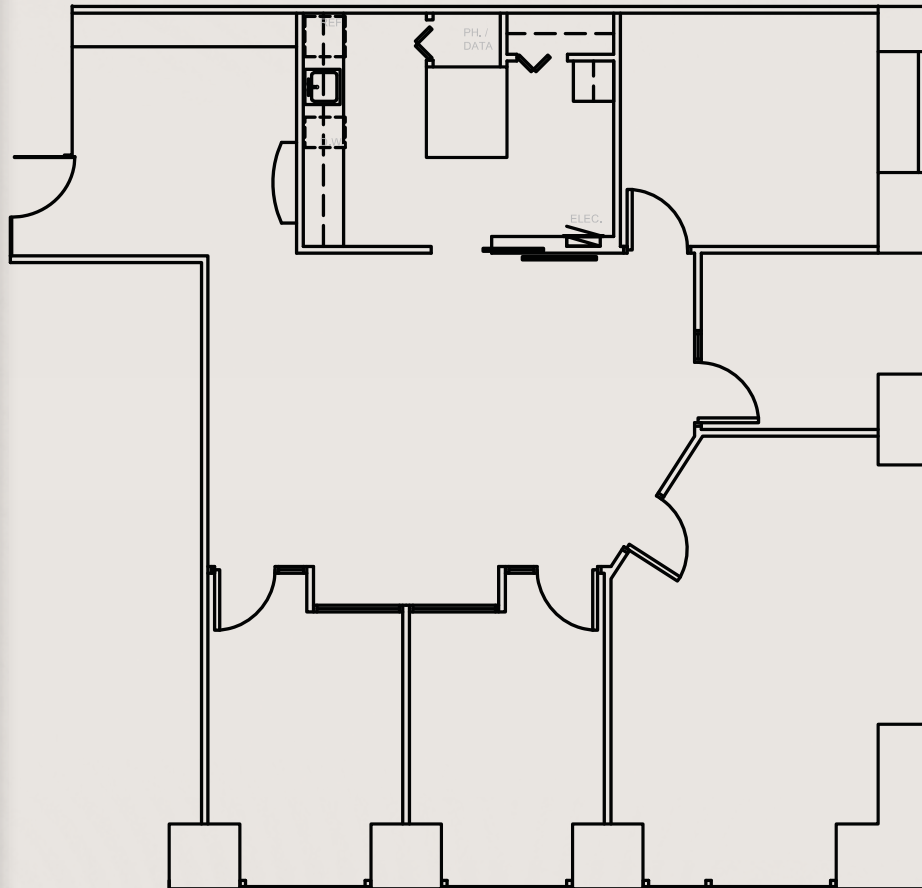

737 NORTH MICHIGAN

SUITE 2150

2,030 RSF

[VIEW PHOTOS](#)

**FOR MORE
INFORMATION, CONTACT:**

MICHAEL KAZMIERCZAK
+1 312 861 7899
michael.kazmierczak@cbre.com

LAUREN HEDSTROM
+1 312 861 7880
lauren.hedstrom@cbre.com

KEYPLAN