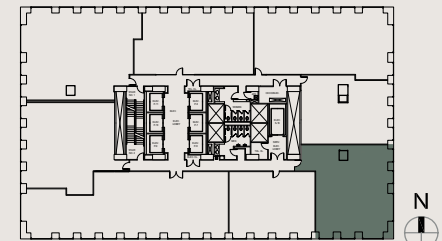

737 NORTH MICHIGAN

SUITE 2150

2,030 RSF

[VIEW PHOTOS](#)

**FOR MORE
INFORMATION, CONTACT:**

MICHAEL KAZMIERCZAK
+1 312 861 7899
michael.kazmierczak@cbre.com

LAUREN HEDSTROM
+1 312 861 7880
lauren.hedstrom@cbre.com

KEYPLAN