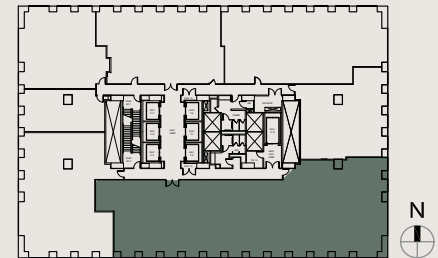

737 NORTH MICHIGAN

SUITE 950

6,204 RSF

VIEW PHOTOS

**FOR MORE
INFORMATION, CONTACT:**

MICHAEL KAZMIERCZAK
+1 312 861 7899
michael.kazmierczak@cbre.com

LAUREN HEDSTROM
+1 312 861 7880
lauren.hedstrom@cbre.com

KEYPLAN