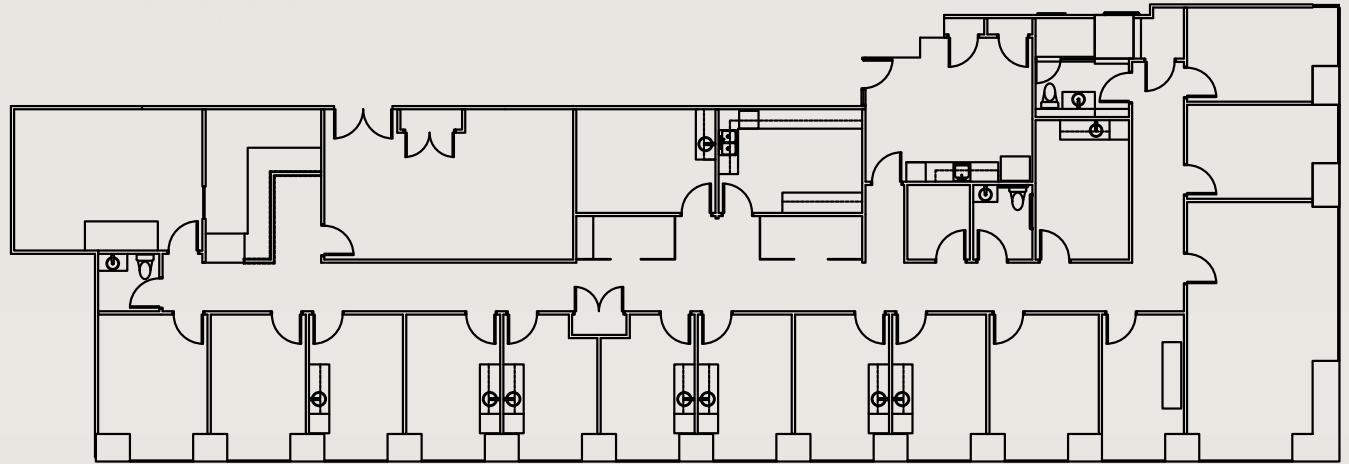

737 NORTH MICHIGAN

SUITE 950

6,204 RSF

VIEW PHOTOS

**FOR MORE
INFORMATION, CONTACT:**

MICHAEL KAZMIERCZAK
+1 312 861 7899
michael.kazmierczak@cbre.com

LAUREN HEDSTROM
+1 312 861 7880
lauren.hedstrom@cbre.com

KEYPLAN