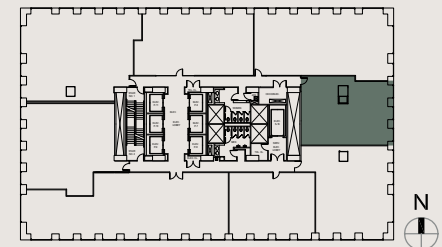

737 NORTH MICHIGAN

SUITE 2170

1,642 RSF

**FOR MORE
INFORMATION, CONTACT:**

MICHAEL KAZMIERCZAK
+1 312 861 7899
michael.kazmierczak@cbre.com

LAUREN HEDSTROM
+1 312 861 7880
lauren.hedstrom@cbre.com

KEYPLAN