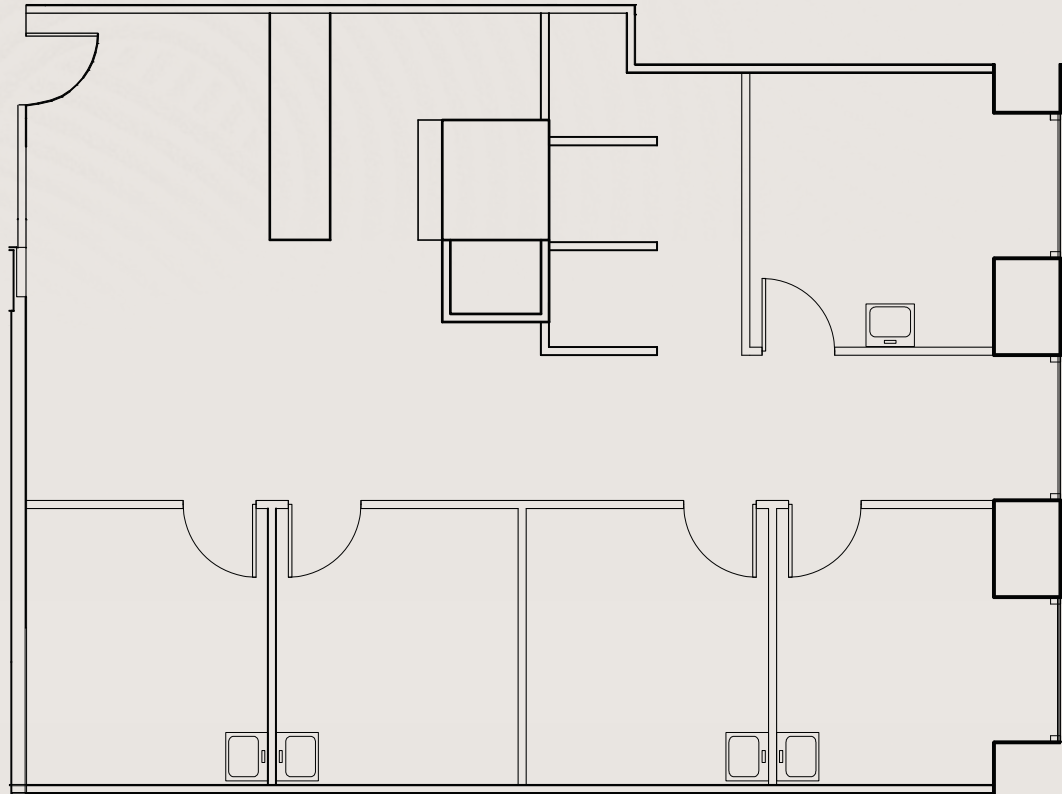

737 NORTH MICHIGAN

SUITE 2170

1,642 RSF

**FOR MORE
INFORMATION, CONTACT:**

MICHAEL KAZMIERCZAK
+1 312 861 7899
michael.kazmierczak@cbre.com

LAUREN HEDSTROM
+1 312 861 7880
lauren.hedstrom@cbre.com

KEYPLAN