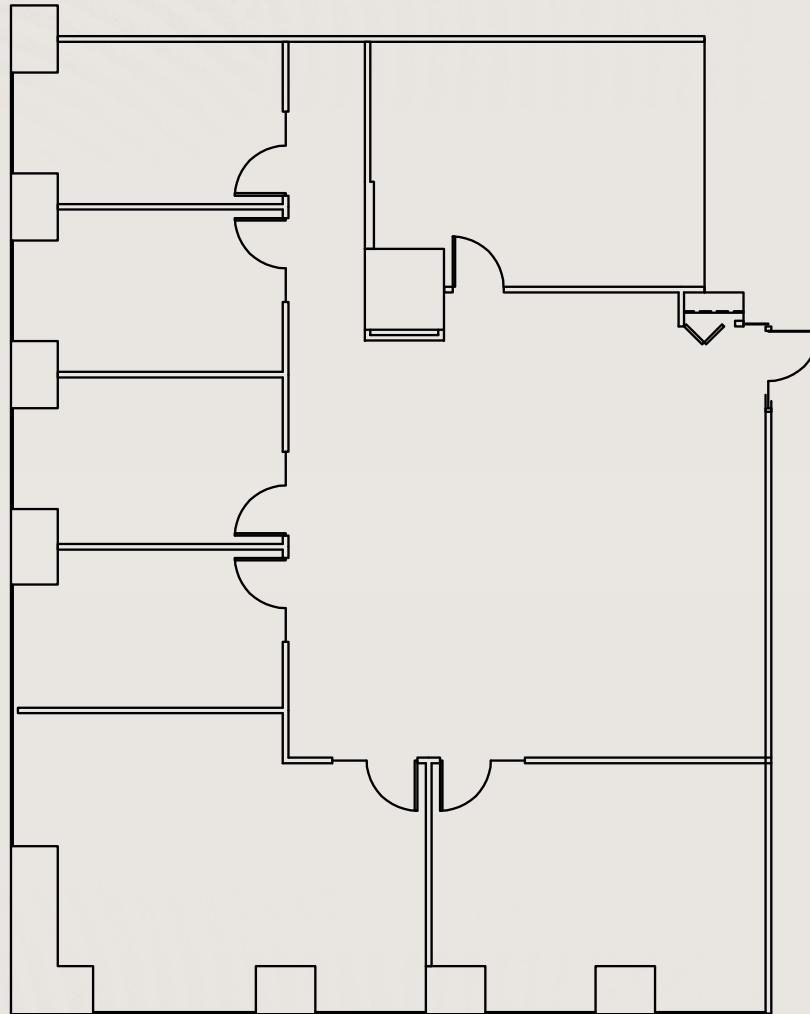

737 NORTH MICHIGAN

SUITE 1260

3,020 RSF

VIEW PHOTOS

**FOR MORE
INFORMATION, CONTACT:**

MICHAEL KAZMIERCZAK
+1 312 861 7899
michael.kazmierczak@cbre.com

LAUREN HEDSTROM
+1 312 861 7880
lauren.hedstrom@cbre.com

KEYPLAN