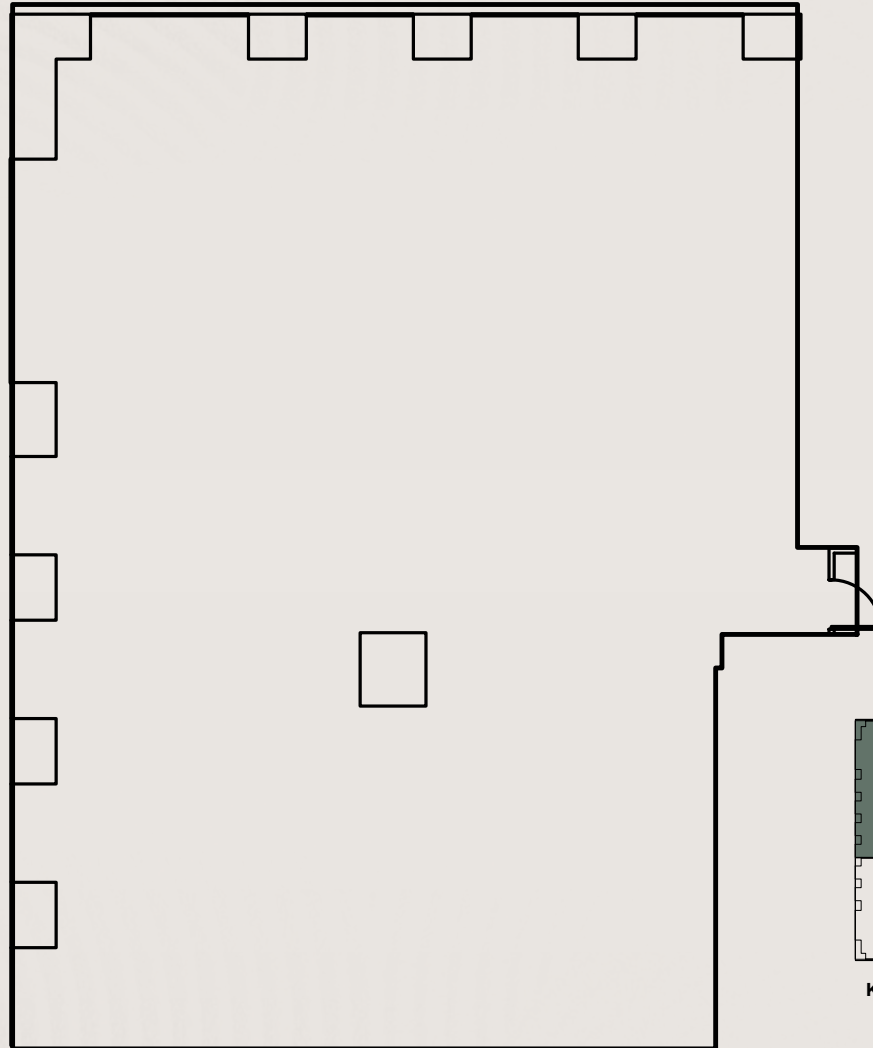

737 NORTH MICHIGAN

SUITE 1875

3,510 RSF

**FOR MORE
INFORMATION, CONTACT:**

MICHAEL KAZMIERCZAK
+1 312 861 7899
michael.kazmierczak@cbre.com

LAUREN HEDSTROM
+1 312 861 7880
lauren.hedstrom@cbre.com

KEYPLAN