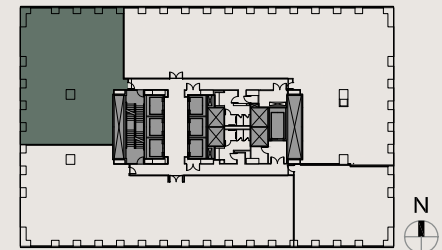

737 NORTH MICHIGAN

SUITE 1875

3,510 RSF

**FOR MORE
INFORMATION, CONTACT:**

MICHAEL KAZMIERCZAK
+1 312 861 7899
michael.kazmierczak@cbre.com

LAUREN HEDSTROM
+1 312 861 7880
lauren.hedstrom@cbre.com

KEYPLAN