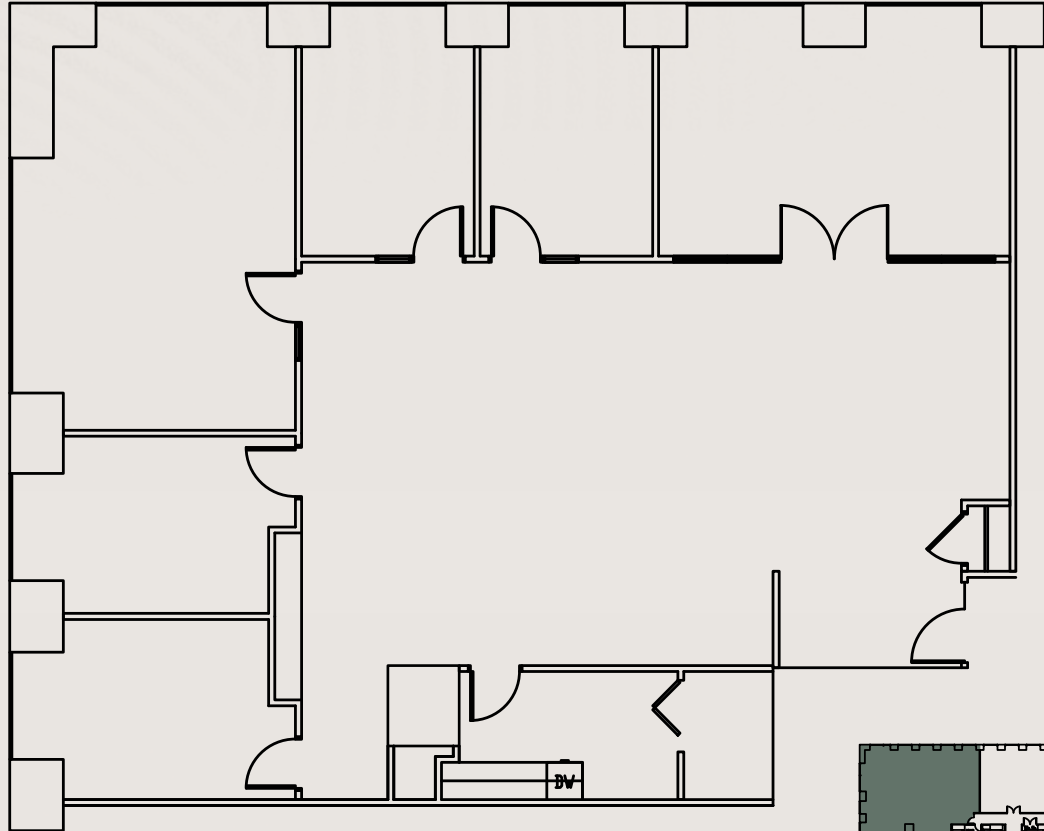

737 NORTH MICHIGAN

SUITE 2000

2,865 RSF

**FOR MORE
INFORMATION, CONTACT:**

MICHAEL KAZMIERCZAK
+1 312 861 7899
michael.kazmierczak@cbre.com

LAUREN HEDSTROM
+1 312 861 7880
lauren.hedstrom@cbre.com

KEYPLAN