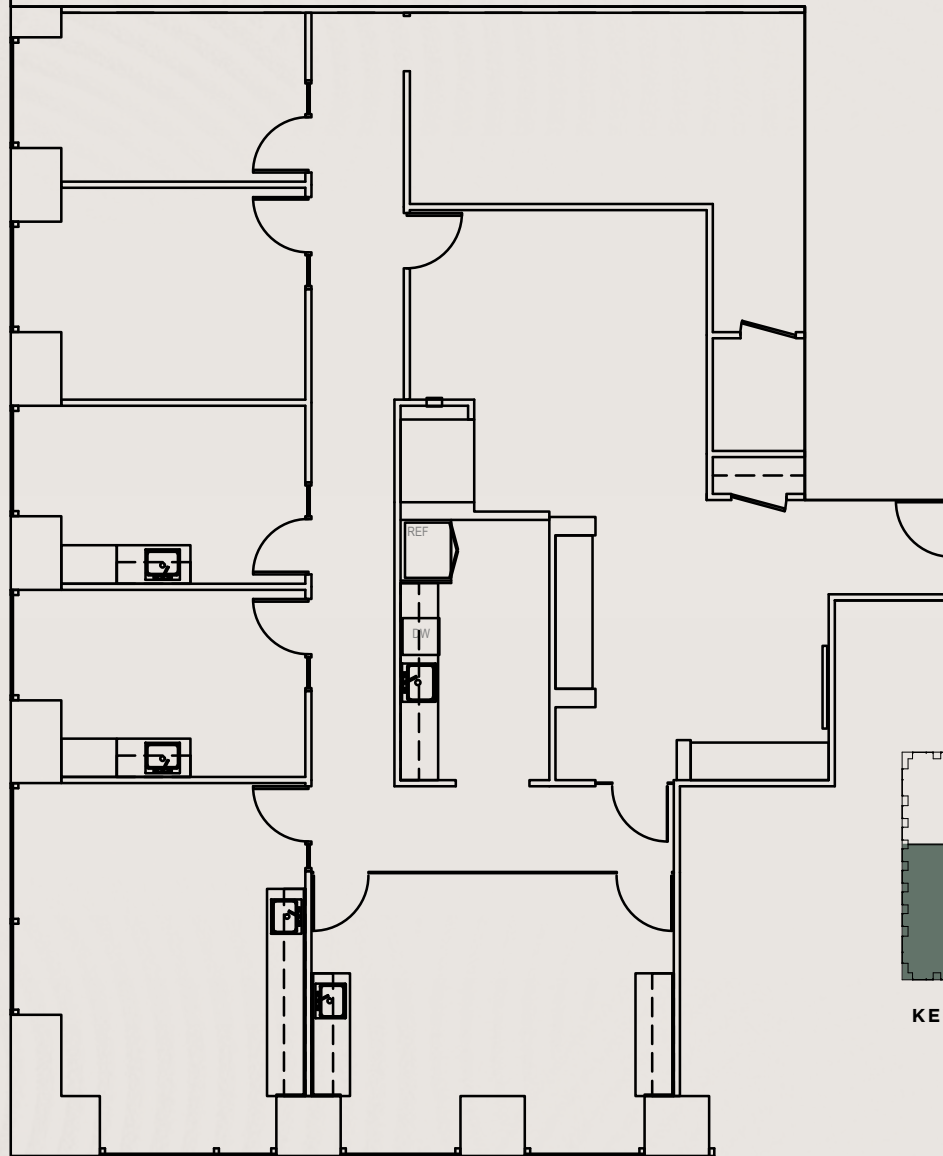

737 NORTH MICHIGAN

SUITE 2270

3,171 RSF

**FOR MORE
INFORMATION, CONTACT:**

MICHAEL KAZMIERCZAK
+1 312 861 7899
michael.kazmierczak@cbre.com

LAUREN HEDSTROM
+1 312 861 7880
lauren.hedstrom@cbre.com

KEYPLAN