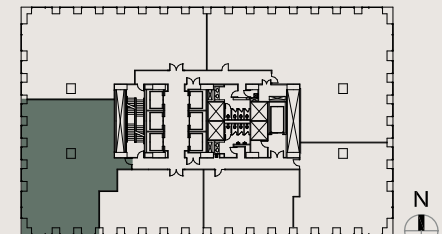

737 NORTH MICHIGAN

SUITE 2270

3,171 RSF

**FOR MORE
INFORMATION, CONTACT:**

MICHAEL KAZMIERCZAK
+1 312 861 7899
michael.kazmierczak@cbre.com

LAUREN HEDSTROM
+1 312 861 7880
lauren.hedstrom@cbre.com

KEYPLAN