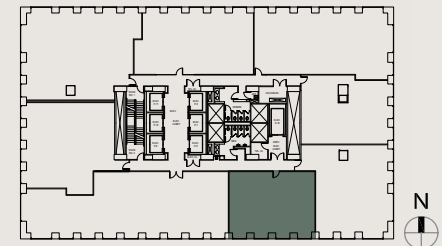

737 NORTH MICHIGAN

SUITE 2130

1,496 RSF

**FOR MORE
INFORMATION, CONTACT:**

MICHAEL KAZMIERCZAK
+1 312 861 7899
michael.kazmierczak@cbre.com

LAUREN HEDSTROM
+1 312 861 7880
lauren.hedstrom@cbre.com

KEYPLAN