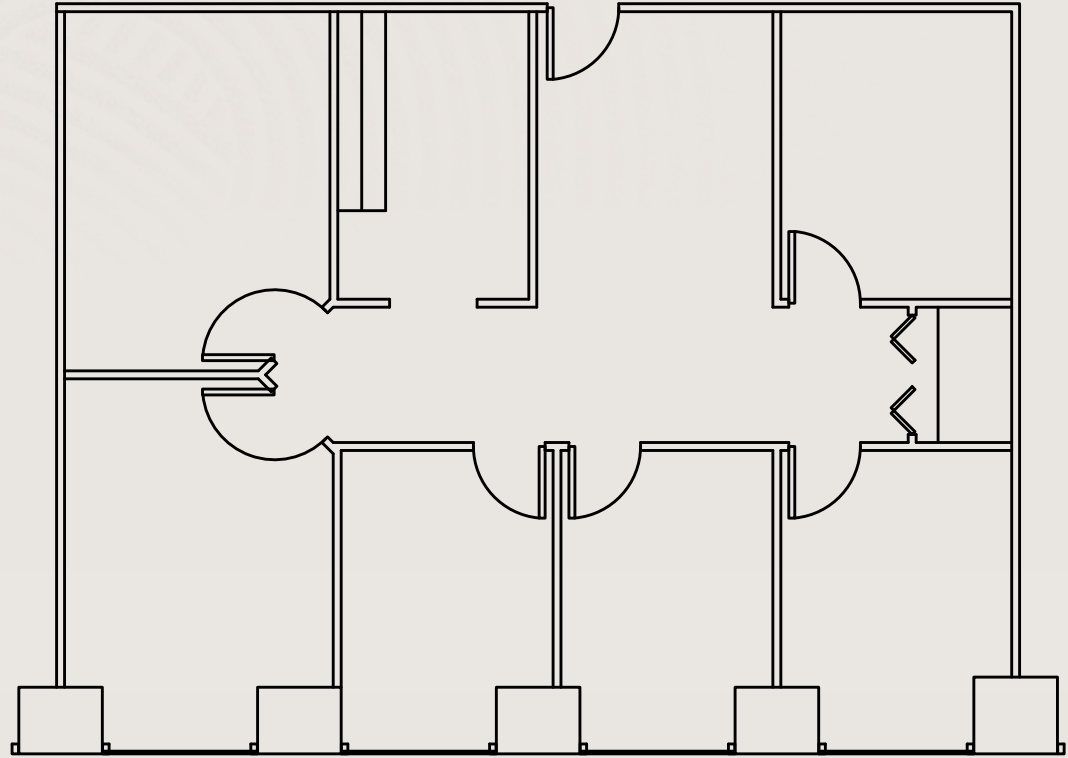

737 NORTH MICHIGAN

SUITE 2130

1,496 RSF

**FOR MORE
INFORMATION, CONTACT:**

MICHAEL KAZMIERCZAK
+1 312 861 7899
michael.kazmierczak@cbre.com

LAUREN HEDSTROM
+1 312 861 7880
lauren.hedstrom@cbre.com

KEYPLAN