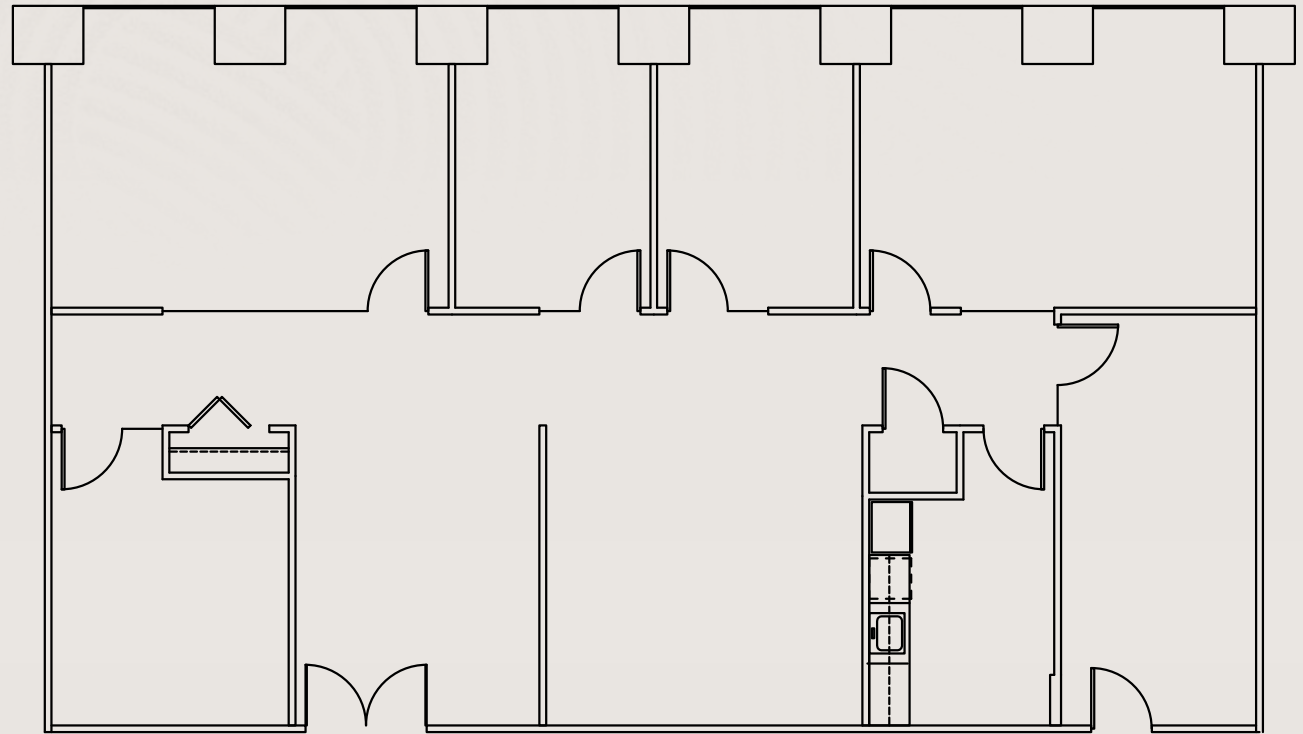

737 NORTH MICHIGAN

SUITE 1210

2,556 RSF

VIEW PHOTOS

**FOR MORE
INFORMATION, CONTACT:**

MICHAEL KAZMIERCZAK
+1 312 861 7899
michael.kazmierczak@cbre.com

LAUREN HEDSTROM
+1 312 861 7880
lauren.hedstrom@cbre.com

KEYPLAN