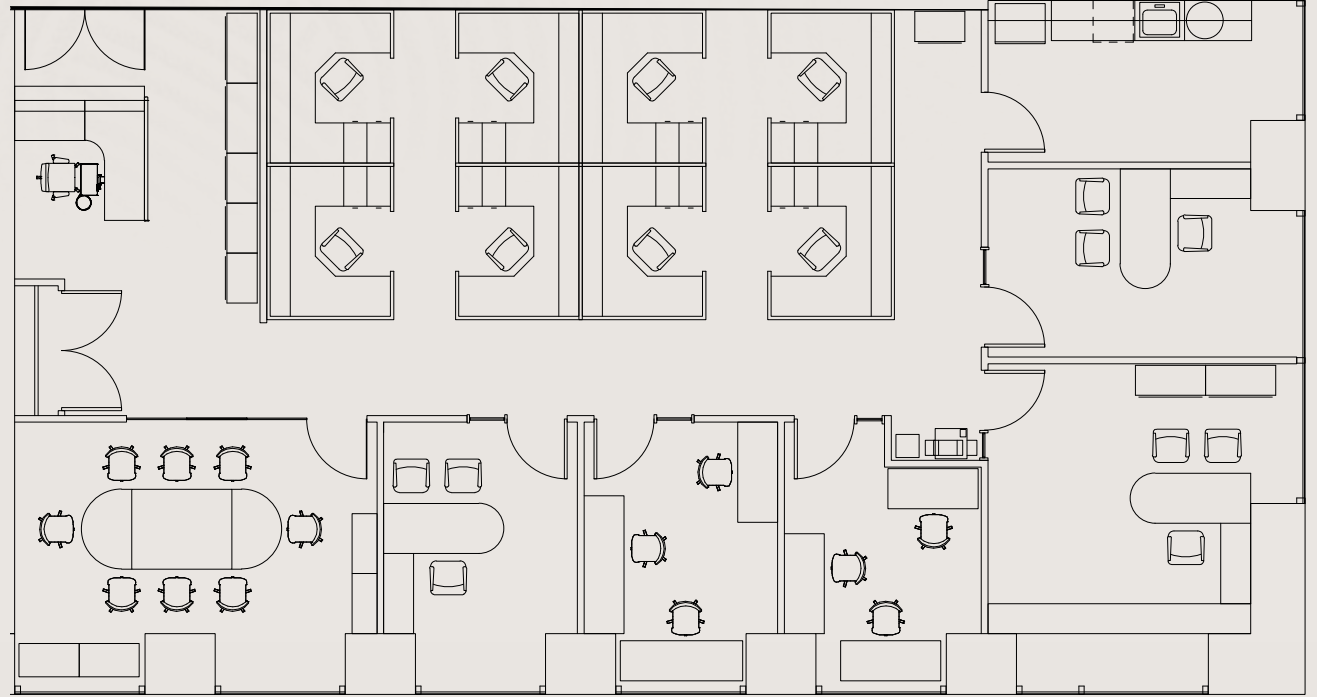

737 NORTH MICHIGAN

SUITE 1650

2,651 RSF

AVAILABLE 3/1/2025

**FOR MORE
INFORMATION, CONTACT:**

MICHAEL KAZMIERCZAK
+1 312 861 7899
michael.kazmierczak@cbre.com

LAUREN HEDSTROM
+1 312 861 7880
lauren.hedstrom@cbre.com

KEYPLAN