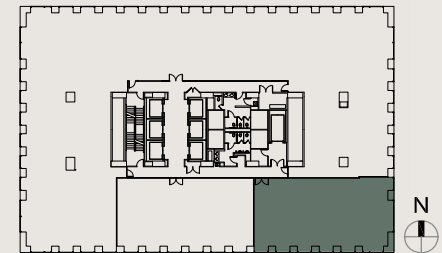

737 NORTH MICHIGAN

SUITE 1650

2,651 RSF

AVAILABLE 3/1/2025

**FOR MORE
INFORMATION, CONTACT:**

MICHAEL KAZMIERCZAK
+1 312 861 7899
michael.kazmierczak@cbre.com

LAUREN HEDSTROM
+1 312 861 7880
lauren.hedstrom@cbre.com

KEYPLAN