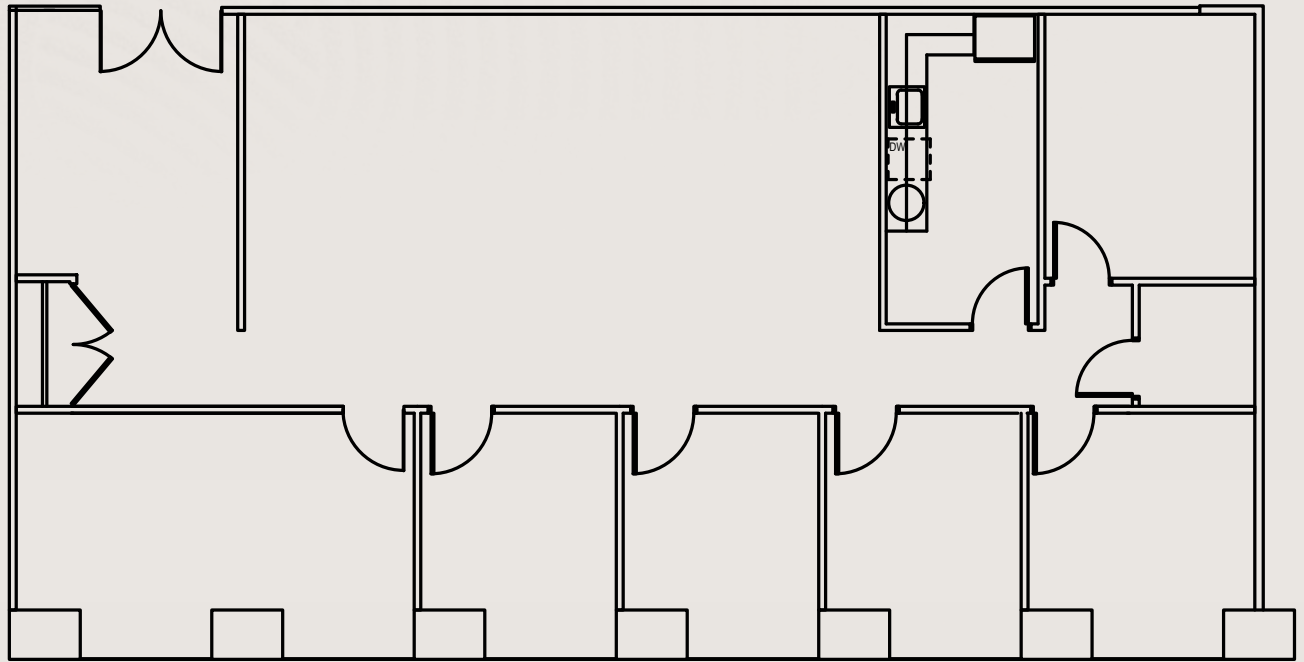

737 NORTH MICHIGAN

SUITE 2050

2,372 RSF

**FOR MORE
INFORMATION, CONTACT:**

MICHAEL KAZMIERCZAK
+1 312 861 7899
michael.kazmierczak@cbre.com

LAUREN HEDSTROM
+1 312 861 7880
lauren.hedstrom@cbre.com

KEYPLAN